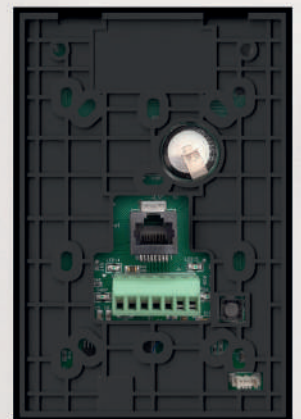

TOUCH 512 / 1024

Contrôleur d'éclairage DMX mural ultra mince pour l'intérieur par Chromateq

Interface de contrôle d'éclairage avancée avec un design élégant et une surface tactile multifonctionnelle et visuellement intuitive.

Panneau en verre, fin, simple et tactile

Contrôlez du bout des doigts:

- Scènes
- Zones
- Pages
- Couleurs (RGB-WA-UV)
- Températures de couleur
- Intensité lumineuse
- Vitesse de scène
- Annuler
- Éteindre
- Veille

Description du panneau tactile

Disponible en deux versions (512 ou 2x512 canaux) : Contrôlez jusqu'à deux univers sur cinq zones avec le TOUCH 1024 ou contrôlez un univers avec cinq pages de mémoire de scène avec le TOUCH 512. Les deux modèles offrent une lecture immédiate de quarante scènes préprogrammées sur mesure.